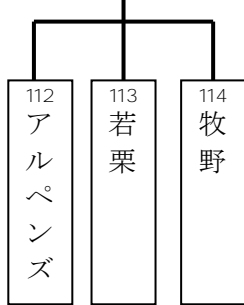

第35組
常願寺D

予選リーグ 第5日目 2015年7月26日(日)

第36組
常願寺A

第37組
常願寺A

第38組
常願寺C

第39組
常願寺C

第40組
ｽｯﾌﾟﾗA

第41組
ｽｯﾌﾟﾗA

第42組
ｽｯﾌﾟﾗB

第43組
ｽｯﾌﾟﾗB

予選リーグ 第6日目 2015年8月1日(土)

第44組
ｽｯﾌﾟﾗA

第45組
ｽｯﾌﾟﾗA

第46組
ｽｯﾌﾟﾗB

第47組
ｽｯﾌﾟﾗB