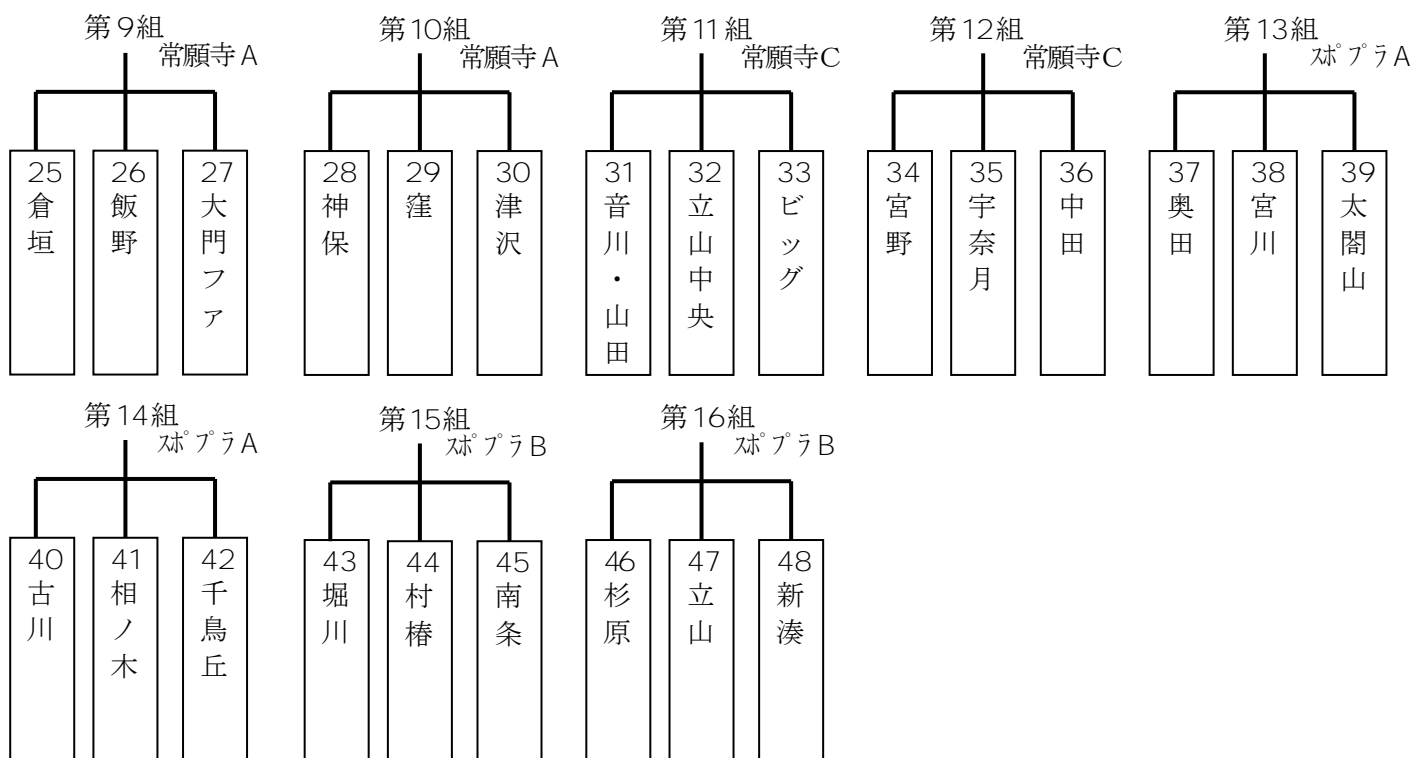

予選リーグ 第1日目 2015年7月18日(土)

予選リーグ 第2日目 2015年7月19日(日)

予選リーグ 第3日目 2015年7月20日(月・祝)

予選リーグ 第4日目 2015年7月25日(土)

第35組  
常願寺D

予選リーグ 第5日目 2015年7月26日(日)

第36組  
常願寺A

第37組  
常願寺A