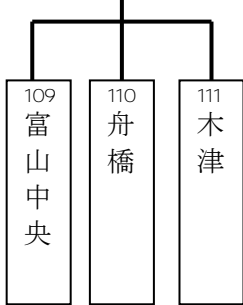

予選リーグ 第1日目 2015年7月18日(土)

予選リーグ 第2日目 2015年7月19日(日)

予選リーグ 第3日目 2015年7月20日(月・祝)

予選リーグ 第4日目 2015年7月25日(土)

第35組  
常願寺D

予選リーグ 第5日目 2015年7月26日(日)

第36組  
常願寺A

第37組  
常願寺A