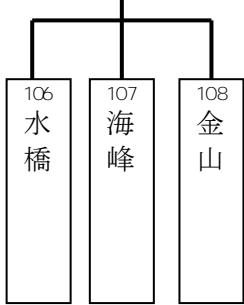

予選リーグ 第1日目 2015年7月18日(土)

予選リーグ 第2日目 2015年7月19日(日)

予選リーグ 第3日目 2015年7月20日(月・祝)

予選リーグ 第4日目 2015年7月25日(土)

第35組  
常願寺D

予選リーグ 第5日目 2015年7月26日(日)

第36組  
常願寺A

第37組  
常願寺A