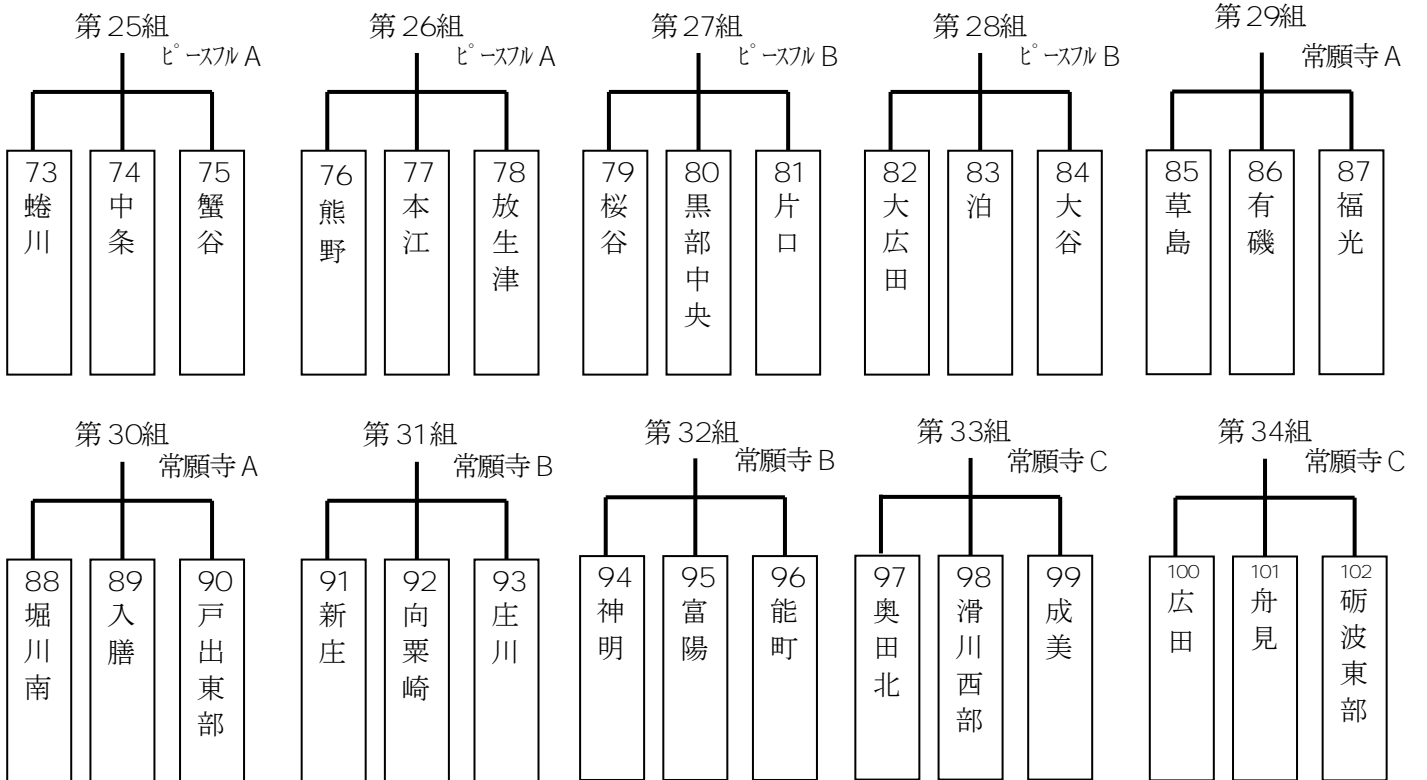

予選リーグ 第1日目 2015年7月18日(土)

予選リーグ 第2日目 2015年7月19日(日)

予選リーグ 第3日目 2015年7月20日(月・祝)

予選リーグ 第4日目 2015年7月25日(土)

第35組  
常願寺D

予選リーグ 第5日目 2015年7月26日(日)

第36組  
常願寺A

第37組  
常願寺A