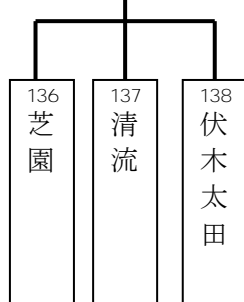

第46組
ｽｯﾌﾟﾗB