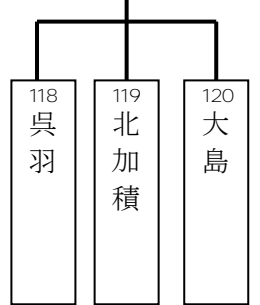

第40組
ｽｯﾌﾟﾗA