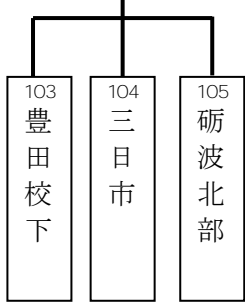

予選リーグ 第1日目 2015年7月18日(土)

予選リーグ 第2日目 2015年7月19日(日)

予選リーグ 第3日目 2015年7月20日(月・祝)

予選リーグ 第4日目 2015年7月25日(土)

第35組  
常願寺D

予選リーグ 第5日目 2015年7月26日(日)

第36組  
常願寺A

第37組  
常願寺A