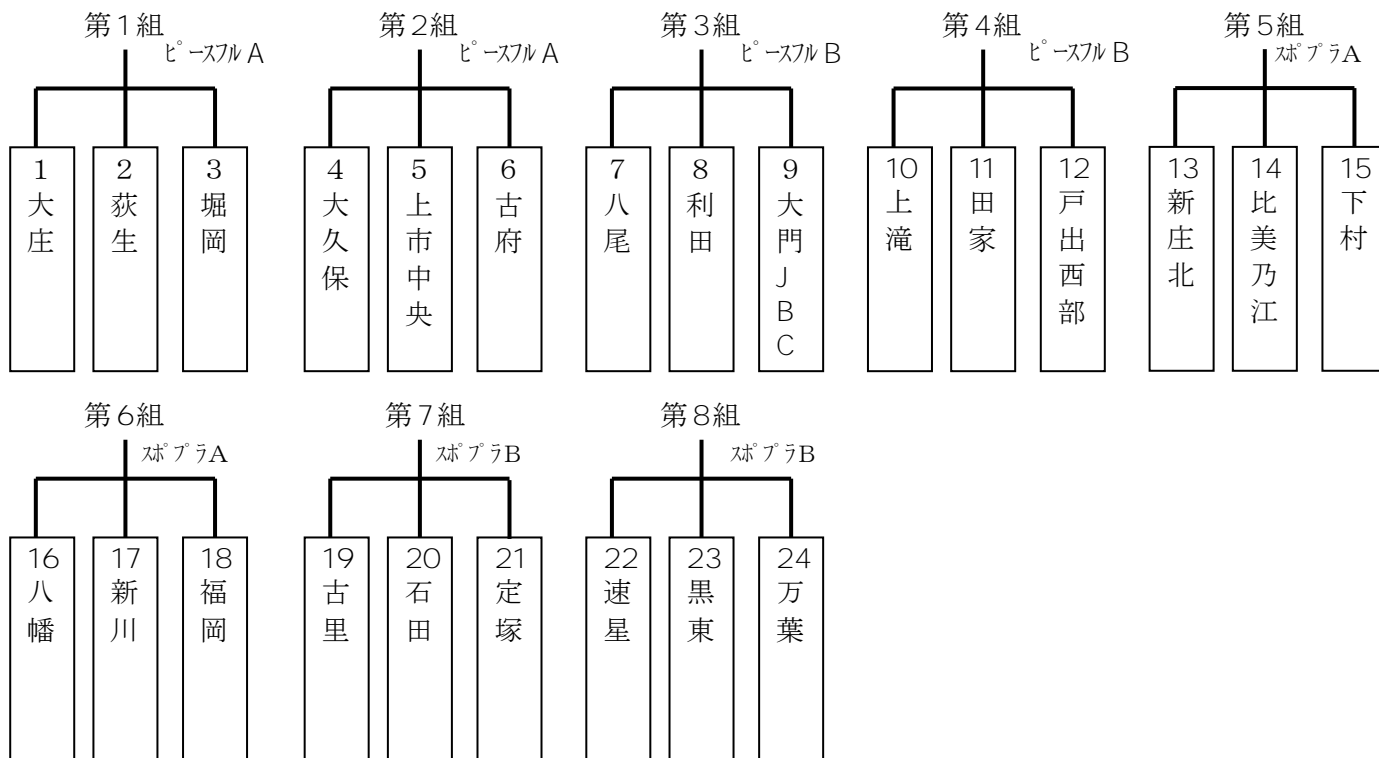

予選リーグ 第1日目 2015年7月18日(土)

予選リーグ 第2日目 2015年7月19日(日)

予選リーグ 第3日目 2015年7月20日(月・祝)

予選リーグ 第4日目 2015年7月25日(土)

第35組  
常願寺D

予選リーグ 第5日目 2015年7月26日(日)

第36組  
常願寺A

第37組  
常願寺A