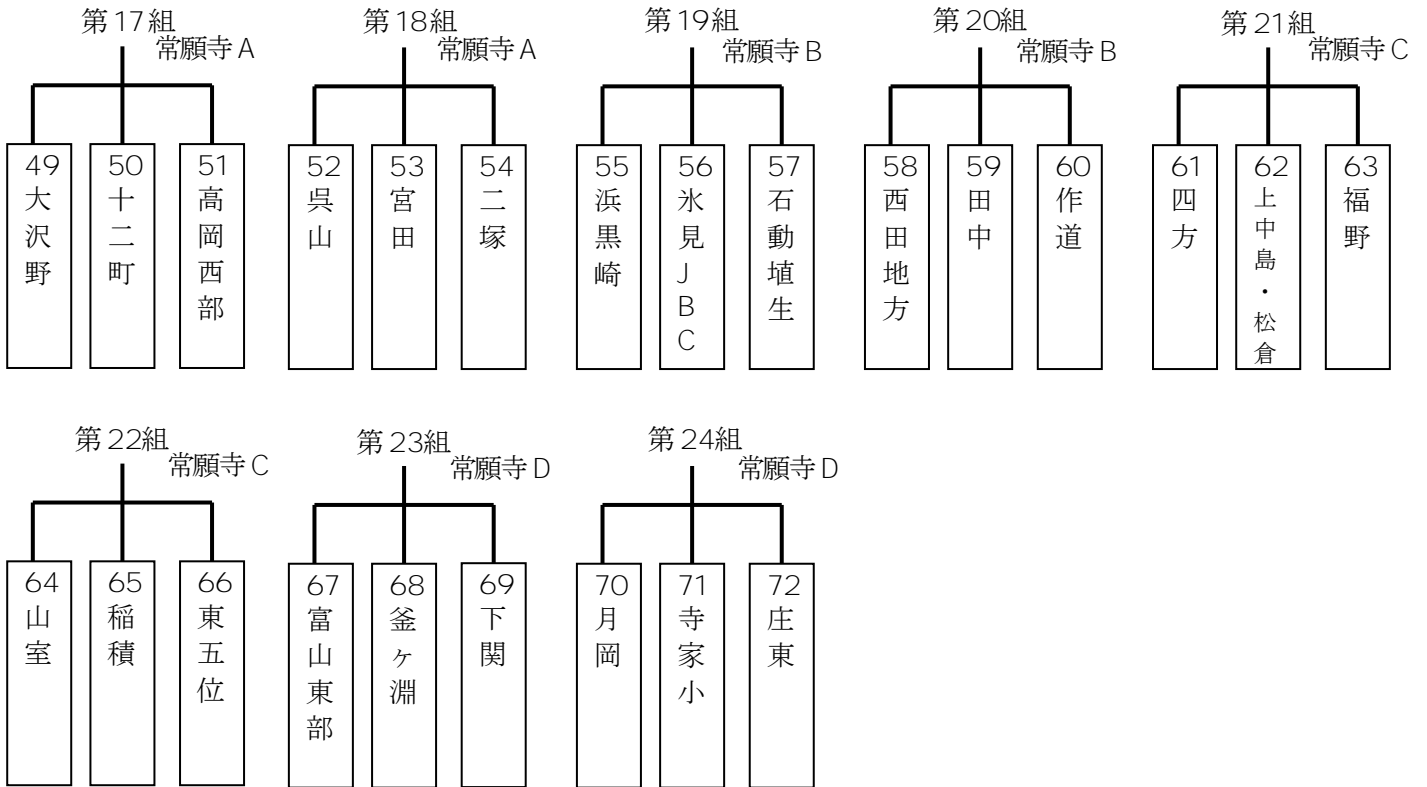

予選リーグ 第1日目 2015年7月18日(土)

予選リーグ 第2日目 2015年7月19日(日)

予選リーグ 第3日目 2015年7月20日(月・祝)

予選リーグ 第4日目 2015年7月25日(土)

第35組  
常願寺D

予選リーグ 第5日目 2015年7月26日(日)

第36組  
常願寺A

第37組  
常願寺A