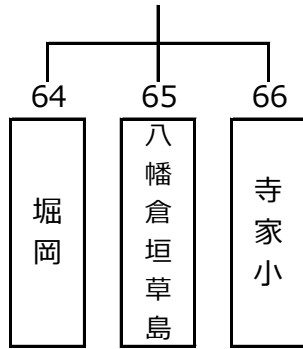

予選リーグ 第1日目 2017年7月15日(土)

予選リーグ 第2日目 2017年7月16日(日)

予選リーグ 第3日目 2017年7月17日(月・祝)

第17組  
(常願寺C)

第18組  
(常願寺C)

第19組  
(常願寺D)

第20組  
(常願寺D)

予選リーグ第4日目 2017年7月22日(土)

第21組  
(常願寺A)

第22組  
(常願寺A)

第23組  
(常願寺C)

第24組  
(常願寺C)

第25組  
(ピースフルA)

第26組  
(ピースフルA)

第27組  
(ピースフルB)

第28組  
(ピースフルB)