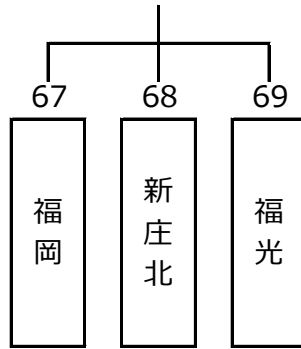

予選リーグ 第1日目 2017年7月15日(土)

予選リーグ 第2日目 2017年7月16日(日)

予選リーグ 第3日目 2017年7月17日(月・祝)

第17組  
(常願寺C)

第18組  
(常願寺C)

第19組  
(常願寺D)

第20組  
(常願寺D)

予選リーグ第4日目 2017年7月22日(土)

第21組  
(常願寺A)

第22組  
(常願寺A)

第23組  
(常願寺C)

第24組  
(常願寺C)

第25組  
(ピースフルA)

第26組  
(ピースフルA)

第27組  
(ピースフルB)

第28組  
(ピースフルB)