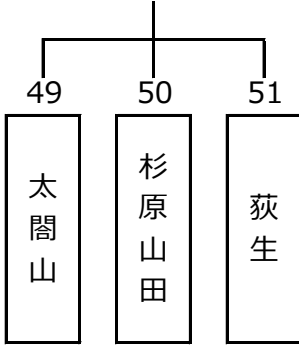

予選リーグ 第1日目 2017年7月15日(土)

予選リーグ 第2日目 2017年7月16日(日)

予選リーグ 第3日目 2017年7月17日(月・祝)

第17組  
(常願寺C)

第18組  
(常願寺C)

第19組  
(常願寺D)

第20組  
(常願寺D)

予選リーグ第4日目 2017年7月22日(土)

第21組  
(常願寺A)

第22組  
(常願寺A)

第23組  
(常願寺C)

第24組  
(常願寺C)

第25組  
(ピースフルA)

第26組  
(ピースフルA)

第27組  
(ピースフルB)

第28組  
(ピースフルB)