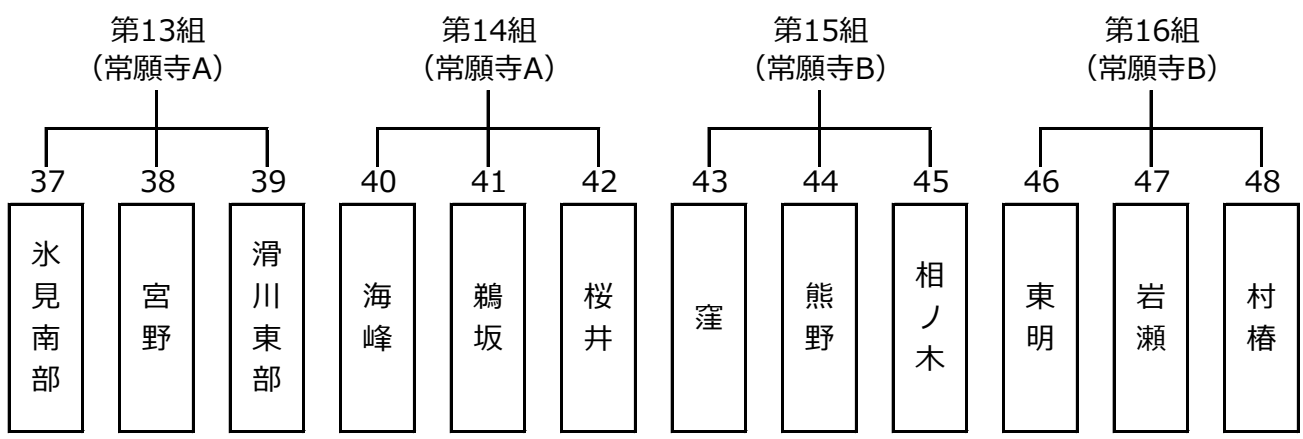

予選リーグ 第1日目 2017年7月15日(土)

予選リーグ 第2日目 2017年7月16日(日)

予選リーグ 第3日目 2017年7月17日(月・祝)

第17組  
(常願寺C)

第18組  
(常願寺C)

第19組  
(常願寺D)

第20組  
(常願寺D)

予選リーグ第4日目 2017年7月22日(土)

第21組  
(常願寺A)

第22組  
(常願寺A)

第23組  
(常願寺C)

第24組  
(常願寺C)

第25組  
(ピースフルA)

第26組  
(ピースフルA)

第27組  
(ピースフルB)

第28組  
(ピースフルB)

第29組  
(婦中スポプラA)

第30組  
(婦中スポプラA)

予選リーグ 第5日目 2017年7月23日(日)

予選リーグ 第6日目 2017年7月29日(土)

予選リーグ 第7日目 2017年7月30日(日)