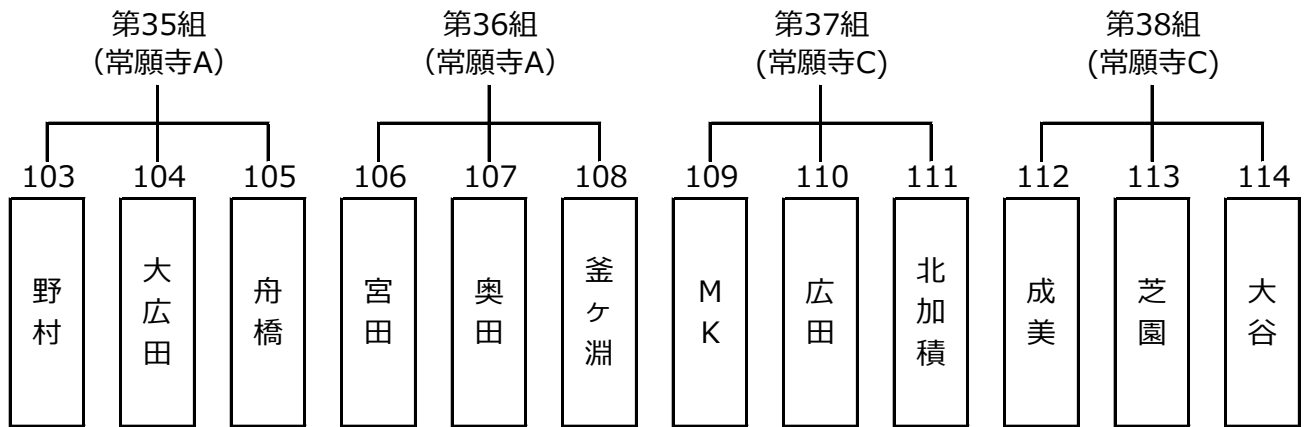

第29組  
(婦中スポプラA)

第30組  
(婦中スポプラA)

予選リーグ 第5日目 2017年7月23日(日)

予選リーグ 第6日目 2017年7月29日(土)

予選リーグ 第7日目 2017年7月30日(日)