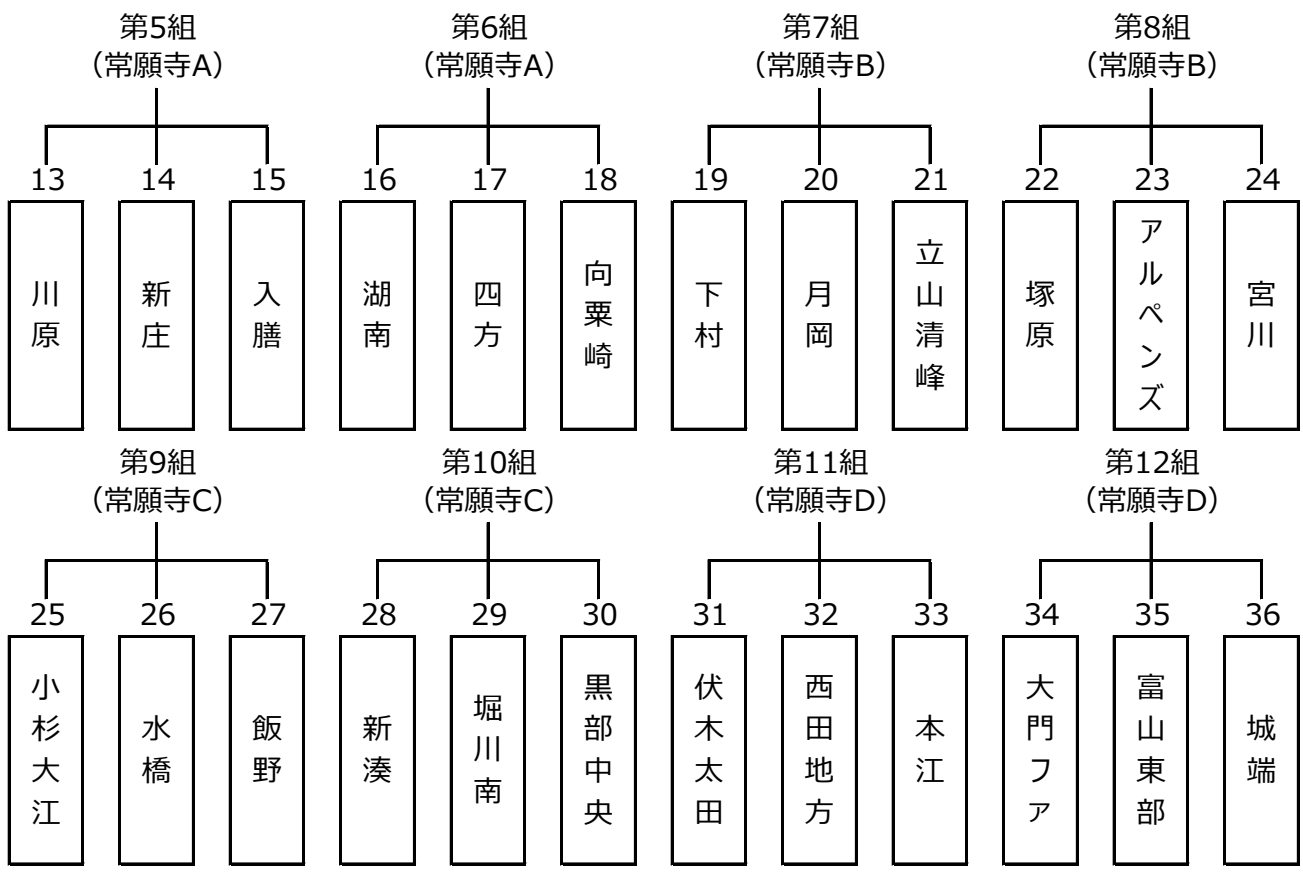

予選リーグ 第1日目 2017年7月15日(土)

予選リーグ 第2日目 2017年7月16日(日)

予選リーグ 第3日目 2017年7月17日(月・祝)

第17組  
(常願寺C)

第18組  
(常願寺C)

第19組  
(常願寺D)

第20組  
(常願寺D)

予選リーグ第4日目 2017年7月22日(土)

第21組  
(常願寺A)

第22組  
(常願寺A)

第23組  
(常願寺C)

第24組  
(常願寺C)

第25組  
(ピースフルA)

第26組  
(ピースフルA)

第27組  
(ピースフルB)

第28組  
(ピースフルB)

第29組  
(婦中スポプラA)

第30組  
(婦中スポプラA)

予選リーグ 第5日目 2017年7月23日(日)

予選リーグ 第6日目 2017年7月29日(土)

予選リーグ 第7日目 2017年7月30日(日)