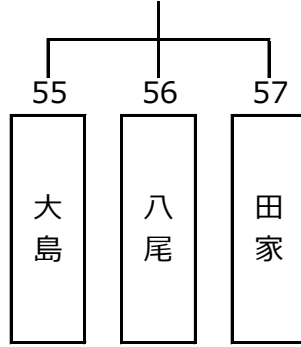

予選リーグ 第1日目 2017年7月15日(土)

予選リーグ 第2日目 2017年7月16日(日)

予選リーグ 第3日目 2017年7月17日(月・祝)

第17組  
(常願寺C)

第18組  
(常願寺C)

第19組  
(常願寺D)

第20組  
(常願寺D)

予選リーグ第4日目 2017年7月22日(土)

第21組  
(常願寺A)

第22組  
(常願寺A)

第23組  
(常願寺C)

第24組  
(常願寺C)

第25組  
(ピースフルA)

第26組  
(ピースフルA)

第27組  
(ピースフルB)

第28組  
(ピースフルB)