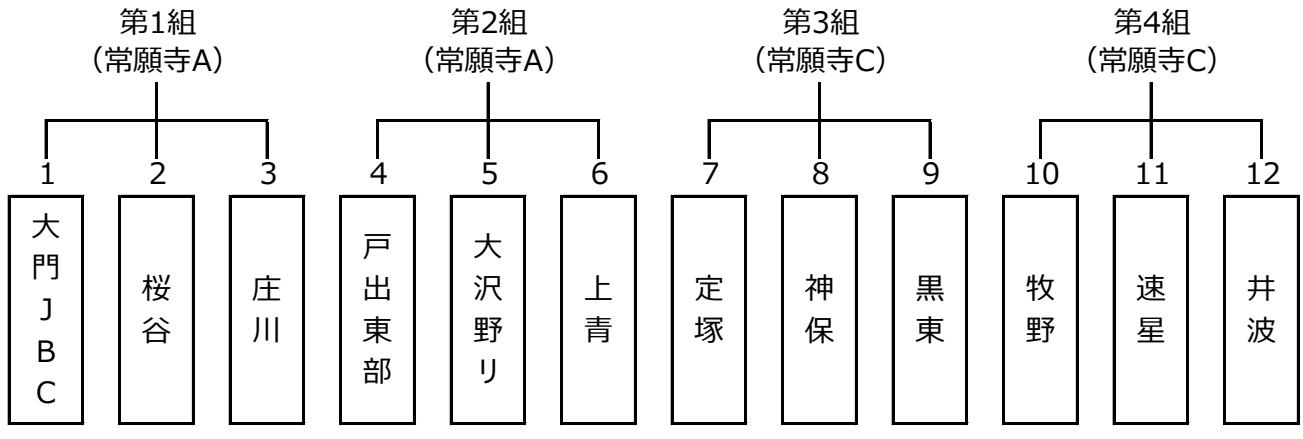

予選リーグ 第1日目 2017年7月15日(土)

予選リーグ 第2日目 2017年7月16日(日)

予選リーグ 第3日目 2017年7月17日(月・祝)

第17組  
(常願寺C)

第18組  
(常願寺C)

第19組  
(常願寺D)

第20組  
(常願寺D)

予選リーグ第4日目 2017年7月22日(土)

第21組  
(常願寺A)

第22組  
(常願寺A)

第23組  
(常願寺C)

第24組  
(常願寺C)

第25組  
(ピースフルA)

第26組  
(ピースフルA)

第27組  
(ピースフルB)

第28組  
(ピースフルB)