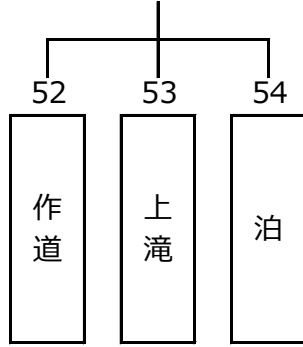

予選リーグ 第1日目 2017年7月15日(土)

予選リーグ 第2日目 2017年7月16日(日)

予選リーグ 第3日目 2017年7月17日(月・祝)

第17組  
(常願寺C)

第18組  
(常願寺C)

第19組  
(常願寺D)

第20組  
(常願寺D)

予選リーグ第4日目 2017年7月22日(土)

第21組  
(常願寺A)

第22組  
(常願寺A)

第23組  
(常願寺C)

第24組  
(常願寺C)

第25組  
(ピースフルA)

第26組  
(ピースフルA)

第27組  
(ピースフルB)

第28組  
(ピースフルB)