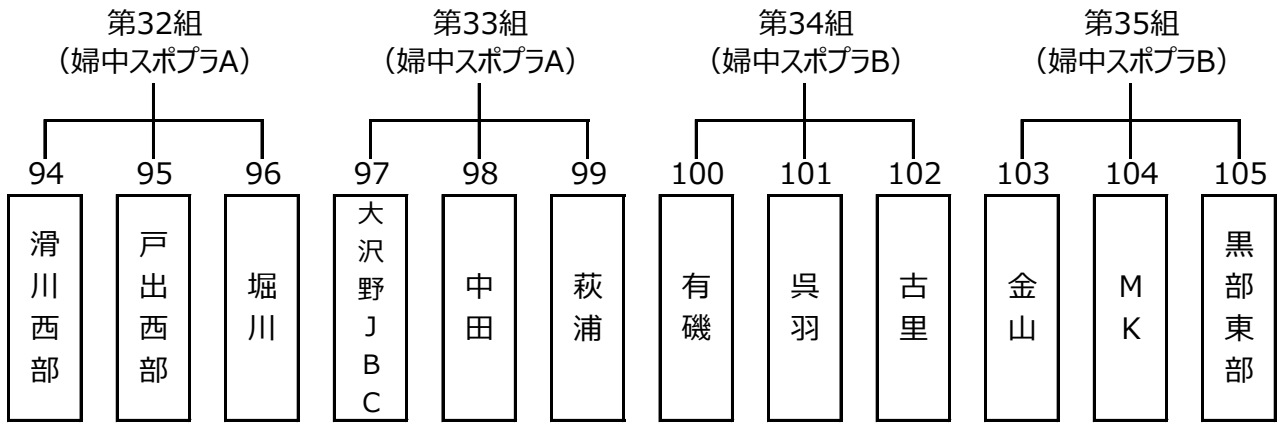

第28組  
(婦中スポブラA)

第29組  
(婦中スポブラA)

第30組  
(婦中スポブラB)

第31組  
(婦中スポブラB)

予選リーグ 第6日目 2018年7月28日(土)

予選リーグ 第7日目 2018年7月29日(日)