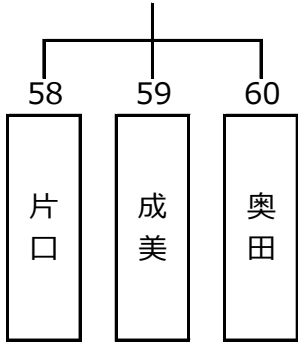

第21組  
(常願寺A)

第22組  
(常願寺C)

第23組  
(常願寺C)

予選リーグ第5日目 2018年7月22日(日)

第24組  
(ピースフルA)

第25組  
(ピースフルA)

第26組  
(ピースフルB)

第27組  
(ピースフルB)