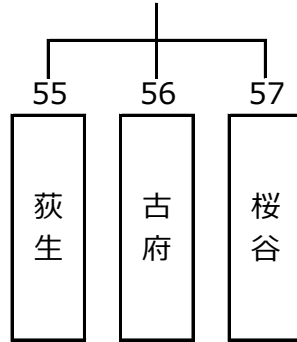

予選リーグ 第1日目 2018年7月14日(土)

予選リーグ 第2日目 2018年7月15日(日)

予選リーグ 第3日目 2018年7月16日(月・祝)

第17組  
(常願寺C)

第18組  
(常願寺C)

第19組  
(常願寺D)

予選リーグ第4日目 2018年7月21日(土)

第20組  
(常願寺A)

第21組  
(常願寺A)

第22組  
(常願寺C)

第23組  
(常願寺C)

予選リーグ第5日目 2018年7月22日(日)

第24組  
(ピースフルA)

第25組  
(ピースフルA)

第26組  
(ピースフルB)

第27組  
(ピースフルB)