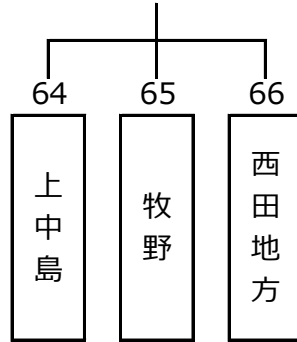

予選リーグ 第1日目 2018年7月14日(土)

予選リーグ 第2日目 2018年7月15日(日)

予選リーグ 第3日目 2018年7月16日(月・祝)

第17組  
(常願寺C)

第18組  
(常願寺C)

第19組  
(常願寺D)

予選リーグ第4日目 2018年7月21日(土)

第20組  
(常願寺A)

第21組  
(常願寺A)

第22組  
(常願寺C)

第23組  
(常願寺C)

予選リーグ第5日目 2018年7月22日(日)

第24組  
(ピースフルA)

第25組  
(ピースフルA)

第26組  
(ピースフルB)

第27組  
(ピースフルB)