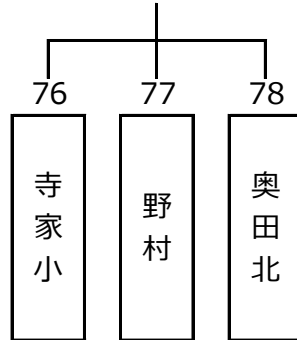

第21組  
(常願寺A)

第22組  
(常願寺C)

第23組  
(常願寺C)

予選リーグ第5日目 2018年7月22日(日)

第24組  
(ピースフルA)

第25組  
(ピースフルA)

第26組  
(ピースフルB)

第27組  
(ピースフルB)

第28組  
(婦中スポブラA)

第29組  
(婦中スポブラA)

第30組  
(婦中スポブラB)

第31組  
(婦中スポブラB)

予選リーグ 第6日目 2018年7月28日(土)

予選リーグ 第7日目 2018年7月29日(日)