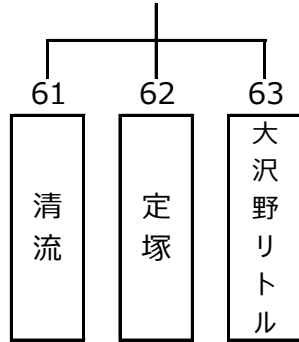

予選リーグ 第1日目 2018年7月14日(土)

予選リーグ 第2日目 2018年7月15日(日)

予選リーグ 第3日目 2018年7月16日(月・祝)

第17組  
(常願寺C)

第18組  
(常願寺C)

第19組  
(常願寺D)

予選リーグ第4日目 2018年7月21日(土)

第20組  
(常願寺A)

第21組  
(常願寺A)

第22組  
(常願寺C)

第23組  
(常願寺C)

予選リーグ第5日目 2018年7月22日(日)

第24組  
(ピースフルA)

第25組  
(ピースフルA)

第26組  
(ピースフルB)

第27組  
(ピースフルB)