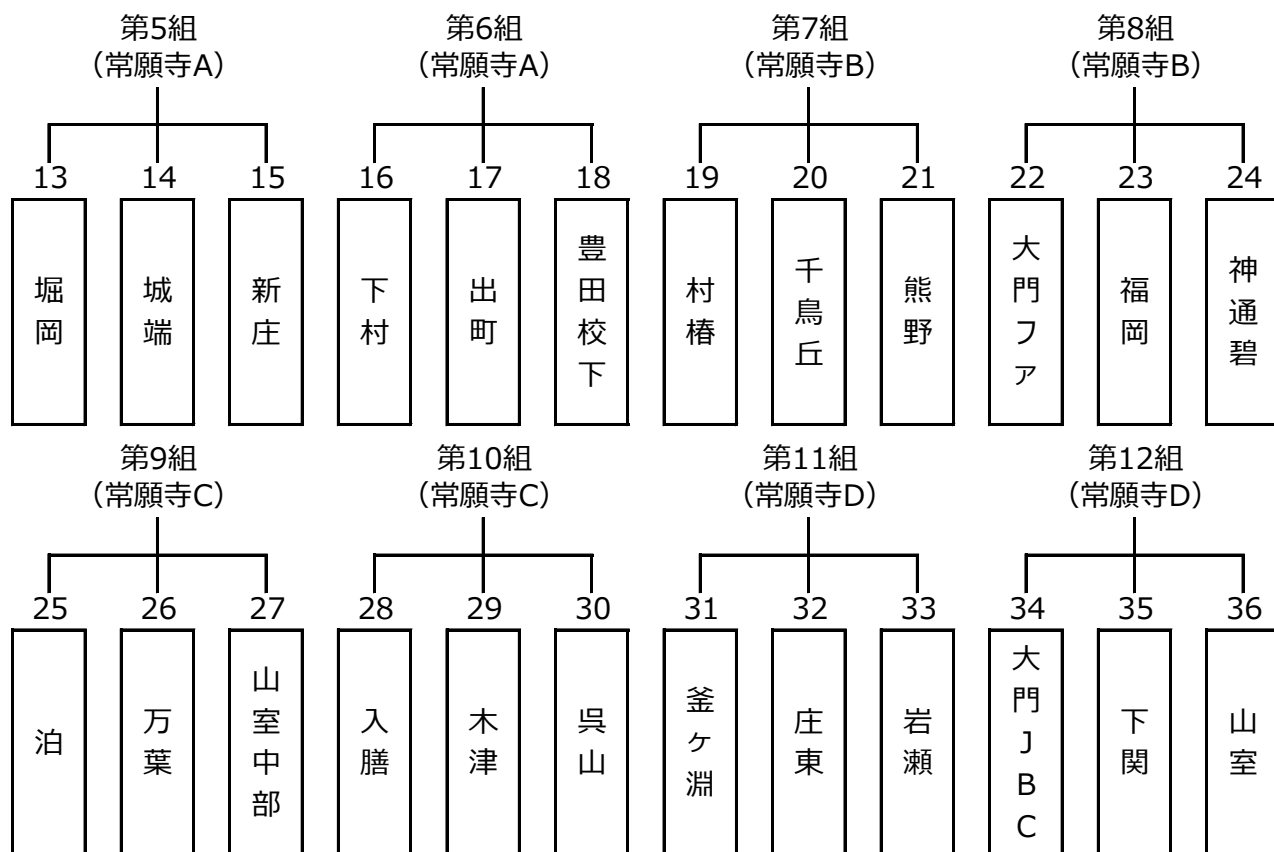

予選リーグ 第1日目 2018年7月14日(土)

予選リーグ 第2日目 2018年7月15日(日)

予選リーグ 第3日目 2018年7月16日(月・祝)

第17組  
(常願寺C)

第18組  
(常願寺C)

第19組  
(常願寺D)

予選リーグ第4日目 2018年7月21日(土)

第20組  
(常願寺A)

第21組  
(常願寺A)

第22組  
(常願寺C)

第23組  
(常願寺C)

予選リーグ第5日目 2018年7月22日(日)

第24組  
(ピースフルA)

第25組  
(ピースフルA)

第26組  
(ピースフルB)

第27組  
(ピースフルB)

第28組  
(婦中スポブラA)

第29組  
(婦中スポブラA)

第30組  
(婦中スポブラB)

第31組  
(婦中スポブラB)

予選リーグ 第6日目 2018年7月28日(土)

予選リーグ 第7日目 2018年7月29日(日)