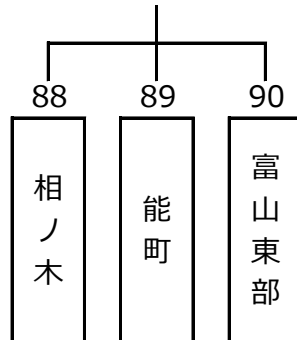

第21組  
(常願寺A)

第22組  
(常願寺C)

第23組  
(常願寺C)

予選リーグ第5日目 2018年7月22日(日)

第24組  
(ピースフルA)

第25組  
(ピースフルA)

第26組  
(ピースフルB)

第27組  
(ピースフルB)

第28組  
(婦中スポブラA)

第29組  
(婦中スポブラA)

第30組  
(婦中スポブラB)

第31組  
(婦中スポブラB)

予選リーグ 第6日目 2018年7月28日(土)

予選リーグ 第7日目 2018年7月29日(日)