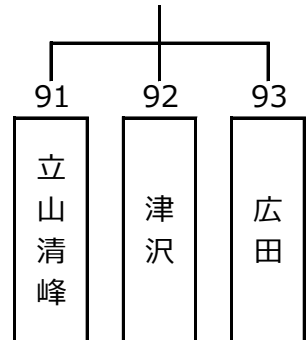

第28組  
(婦中スポブラA)

第29組  
(婦中スポブラA)

第30組  
(婦中スポブラB)

第31組  
(婦中スポブラB)

予選リーグ 第6日目 2018年7月28日(土)

予選リーグ 第7日目 2018年7月29日(日)