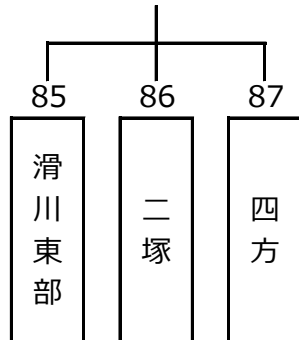

第29組
(婦中スポブラA)