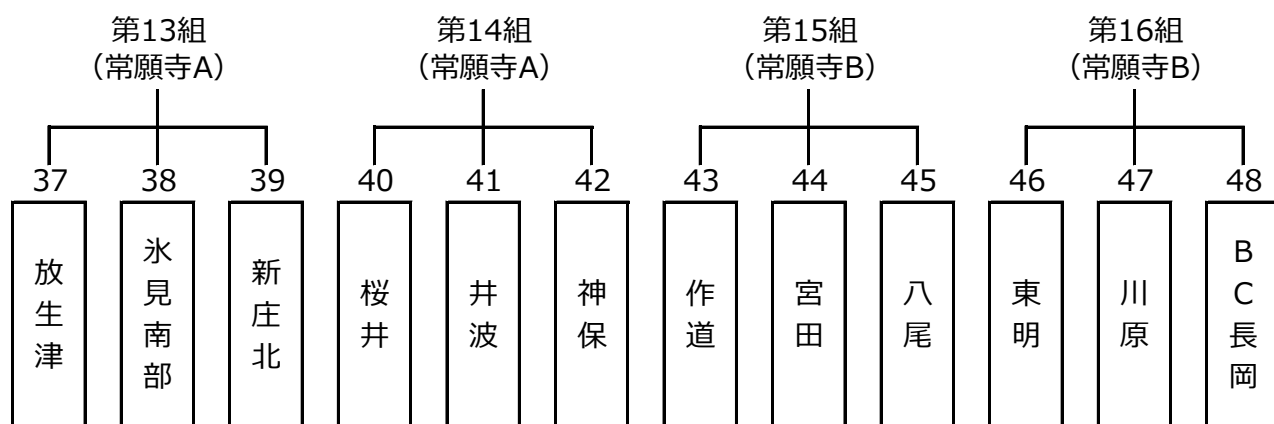

予選リーグ 第1日目 2018年7月14日(土)

予選リーグ 第2日目 2018年7月15日(日)

予選リーグ 第3日目 2018年7月16日(月・祝)

第17組  
(常願寺C)

第18組  
(常願寺C)

第19組  
(常願寺D)

予選リーグ第4日目 2018年7月21日(土)

第20組  
(常願寺A)

第21組  
(常願寺A)

第22組  
(常願寺C)

第23組  
(常願寺C)

予選リーグ第5日目 2018年7月22日(日)

第24組  
(ピースフルA)

第25組  
(ピースフルA)

第26組  
(ピースフルB)

第27組  
(ピースフルB)

第28組  
(婦中スポブラA)

第29組  
(婦中スポブラA)

第30組  
(婦中スポブラB)

第31組  
(婦中スポブラB)

予選リーグ 第6日目 2018年7月28日(土)

予選リーグ 第7日目 2018年7月29日(日)