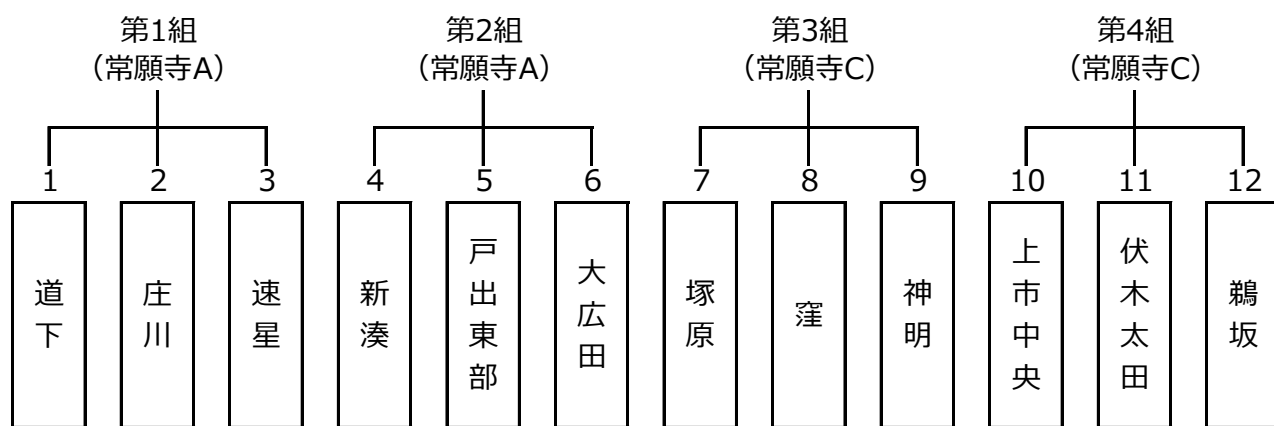

予選リーグ 第1日目 2018年7月14日(土)

予選リーグ 第2日目 2018年7月15日(日)

予選リーグ 第3日目 2018年7月16日(月・祝)

第17組  
(常願寺C)

第18組  
(常願寺C)

第19組  
(常願寺D)

予選リーグ第4日目 2018年7月21日(土)

第20組  
(常願寺A)

第21組  
(常願寺A)

第22組  
(常願寺C)

第23組  
(常願寺C)

予選リーグ第5日目 2018年7月22日(日)

第24組  
(ピースフルA)

第25組  
(ピースフルA)

第26組  
(ピースフルB)

第27組  
(ピースフルB)