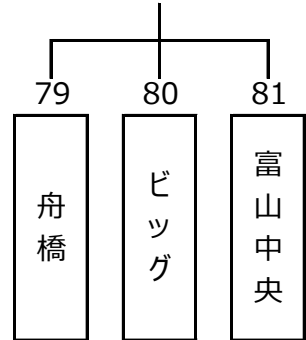

第21組  
(常願寺A)

第22組  
(常願寺C)

第23組  
(常願寺C)

予選リーグ第5日目 2018年7月22日(日)

第24組  
(ピースフルA)

第25組  
(ピースフルA)

第26組  
(ピースフルB)

第27組  
(ピースフルB)

第28組  
(婦中スポブラA)

第29組  
(婦中スポブラA)

第30組  
(婦中スポブラB)

第31組  
(婦中スポブラB)

予選リーグ 第6日目 2018年7月28日(土)

予選リーグ 第7日目 2018年7月29日(日)