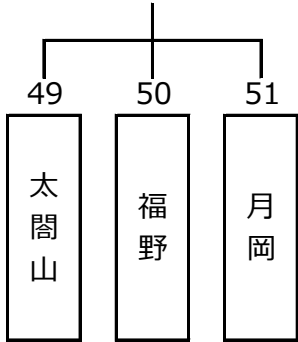

予選リーグ 第1日目 2018年7月14日(土)

予選リーグ 第2日目 2018年7月15日(日)

予選リーグ 第3日目 2018年7月16日(月・祝)

第17組  
(常願寺C)

第18組  
(常願寺C)

第19組  
(常願寺D)

予選リーグ第4日目 2018年7月21日(土)

第20組  
(常願寺A)

第21組  
(常願寺A)

第22組  
(常願寺C)

第23組  
(常願寺C)

予選リーグ第5日目 2018年7月22日(日)

第24組  
(ピースフルA)

第25組  
(ピースフルA)

第26組  
(ピースフルB)

第27組  
(ピースフルB)