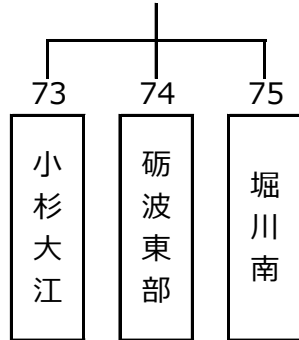

第21組  
(常願寺A)

第22組  
(常願寺C)

第23組  
(常願寺C)

予選リーグ第5日目 2018年7月22日(日)

第24組  
(ピースフルA)

第25組  
(ピースフルA)

第26組  
(ピースフルB)

第27組  
(ピースフルB)