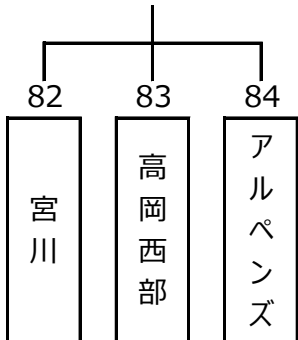

第21組  
(常願寺A)

第22組  
(常願寺C)

第23組  
(常願寺C)

予選リーグ第5日目 2018年7月22日(日)

第24組  
(ピースフルA)

第25組  
(ピースフルA)

第26組  
(ピースフルB)

第27組  
(ピースフルB)

第28組  
(婦中スポブラA)

第29組  
(婦中スポブラA)

第30組  
(婦中スポブラB)

第31組  
(婦中スポブラB)

予選リーグ 第6日目 2018年7月28日(土)

予選リーグ 第7日目 2018年7月29日(日)