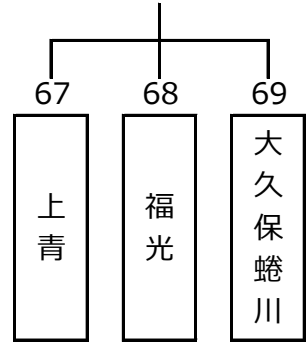

予選リーグ 第1日目 2018年7月14日(土)

予選リーグ 第2日目 2018年7月15日(日)

予選リーグ 第3日目 2018年7月16日(月・祝)

第17組  
(常願寺C)

第18組  
(常願寺C)

第19組  
(常願寺D)

予選リーグ第4日目 2018年7月21日(土)

第20組  
(常願寺A)

第21組  
(常願寺A)

第22組  
(常願寺C)

第23組  
(常願寺C)

予選リーグ第5日目 2018年7月22日(日)

第24組  
(ピースフルA)

第25組  
(ピースフルA)

第26組  
(ピースフルB)

第27組  
(ピースフルB)