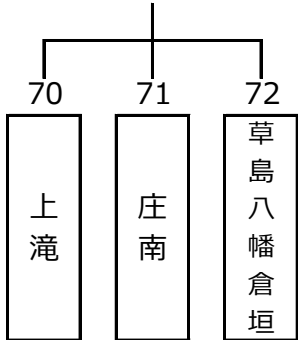

第21組  
(常願寺A)

第22組  
(常願寺C)

第23組  
(常願寺C)

予選リーグ第5日目 2018年7月22日(日)

第24組  
(ピースフルA)

第25組  
(ピースフルA)

第26組  
(ピースフルB)

第27組  
(ピースフルB)

第28組  
(婦中スポブラA)

第29組  
(婦中スポブラA)

第30組  
(婦中スポブラB)

第31組  
(婦中スポブラB)

予選リーグ 第6日目 2018年7月28日(土)

予選リーグ 第7日目 2018年7月29日(日)