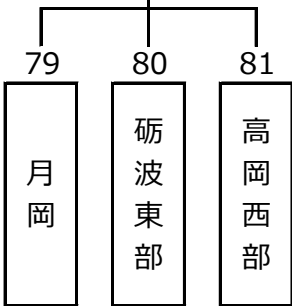

第21組
(常願寺A)

第22組
(常願寺A)

第23組
(常願寺B)

第24組
(常願寺B)

第25組
(常願寺C)

第26組
(常願寺C)

予選リーグ第5日目 2019年7月21日(日)

第27組
(ピースフルA)