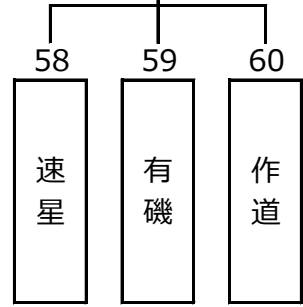

予選リーグ 第1日目 2019年7月13日(土)

予選リーグ 第2日目 2019年7月14日(日)

予選リーグ 第3日目 2019年7月15日(月・祝)

第17組
(常願寺C)

第18組
(常願寺C)

第19組
(常願寺D)

第20組
(常願寺D)

予選リーグ第4日目 2019年7月20日(土)

第21組
(常願寺A)

第22組
(常願寺A)

第23組
(常願寺B)

第24組
(常願寺B)

第25組
(常願寺C)

第26組
(常願寺C)

予選リーグ第5日目 2019年7月21日(日)

第27組
(ピースフルA)