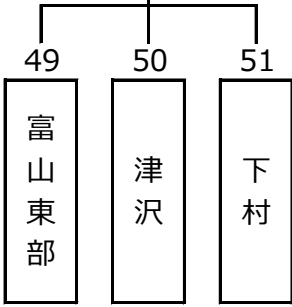

予選リーグ 第1日目 2019年7月13日(土)

予選リーグ 第2日目 2019年7月14日(日)

予選リーグ 第3日目 2019年7月15日(月・祝)

第17組
(常願寺C)

第18組
(常願寺C)

第19組
(常願寺D)

第20組
(常願寺D)

予選リーグ第4日目 2019年7月20日(土)

第21組
(常願寺A)

第22組
(常願寺A)

第23組
(常願寺B)

第24組
(常願寺B)

第25組
(常願寺C)

第26組
(常願寺C)

予選リーグ第5日目 2019年7月21日(日)

第27組
(ピースフルA)