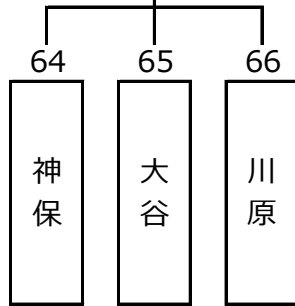

予選リーグ 第1日目 2019年7月13日(土)

予選リーグ 第2日目 2019年7月14日(日)

予選リーグ 第3日目 2019年7月15日(月・祝)

第17組
(常願寺C)

第18組
(常願寺C)

第19組
(常願寺D)

第20組
(常願寺D)

予選リーグ第4日目 2019年7月20日(土)

第21組
(常願寺A)

第22組
(常願寺A)

第23組
(常願寺B)

第24組
(常願寺B)

第25組
(常願寺C)

第26組
(常願寺C)

予選リーグ第5日目 2019年7月21日(日)

第27組
(ピースフルA)