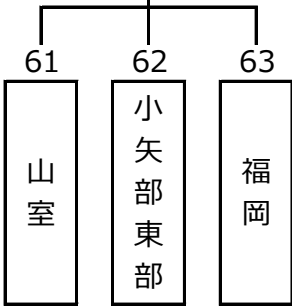

予選リーグ 第1日目 2019年7月13日(土)

予選リーグ 第2日目 2019年7月14日(日)

予選リーグ 第3日目 2019年7月15日(月・祝)

第17組
(常願寺C)

第18組
(常願寺C)

第19組
(常願寺D)

第20組
(常願寺D)

予選リーグ第4日目 2019年7月20日(土)

第21組
(常願寺A)

第22組
(常願寺A)

第23組
(常願寺B)

第24組
(常願寺B)

第25組
(常願寺C)

第26組
(常願寺C)

予選リーグ第5日目 2019年7月21日(日)

第27組
(ピースフルA)