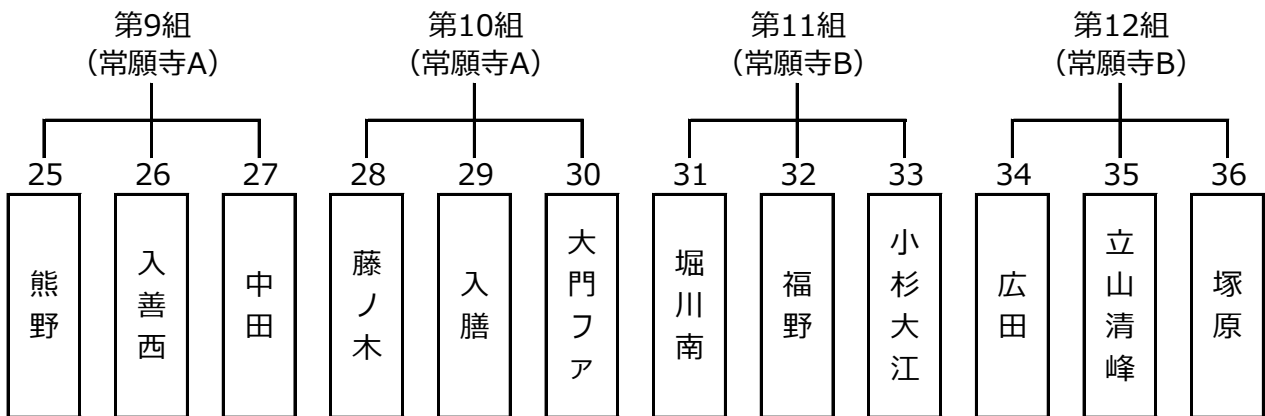

予選リーグ 第1日目 2019年7月13日(土)

予選リーグ 第2日目 2019年7月14日(日)

予選リーグ 第3日目 2019年7月15日(月・祝)

第17組
(常願寺C)

第18組
(常願寺C)

第19組
(常願寺D)

第20組
(常願寺D)

予選リーグ第4日目 2019年7月20日(土)

第21組
(常願寺A)

第22組
(常願寺A)

第23組
(常願寺B)

第24組
(常願寺B)

第25組
(常願寺C)

第26組
(常願寺C)

予選リーグ第5日目 2019年7月21日(日)

第27組
(ピースフルA)