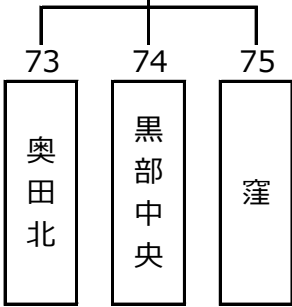

第21組
(常願寺A)

第22組
(常願寺A)

第23組
(常願寺B)

第24組
(常願寺B)

第25組
(常願寺C)

第26組
(常願寺C)

予選リーグ第5日目 2019年7月21日(日)

第27組
(ピースフルA)