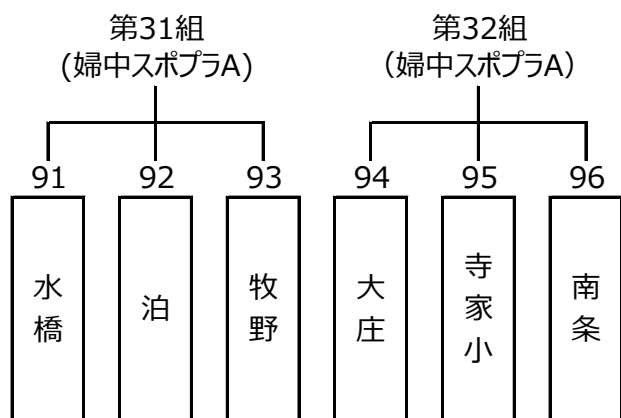

第28組
(ピースフルA)

第29組
(ピースフルB)

第30組
(ピースフルB)

予選リーグ 第6日目 2019年7月28日(日)

予選リーグ 第7日目 2019年8月3日(土)