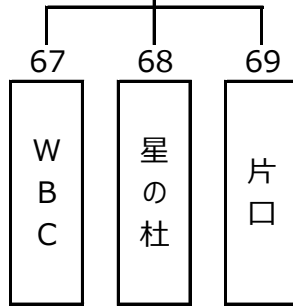

予選リーグ 第1日目 2019年7月13日(土)

予選リーグ 第2日目 2019年7月14日(日)

予選リーグ 第3日目 2019年7月15日(月・祝)

第17組
(常願寺C)

第18組
(常願寺C)

第19組
(常願寺D)

第20組
(常願寺D)

予選リーグ第4日目 2019年7月20日(土)

第21組
(常願寺A)

第22組
(常願寺A)

第23組
(常願寺B)

第24組
(常願寺B)

第25組
(常願寺C)

第26組
(常願寺C)

予選リーグ第5日目 2019年7月21日(日)

第27組
(ピースフルA)