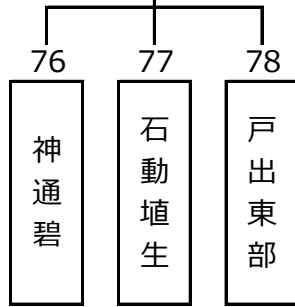

第21組
(常願寺A)

第22組
(常願寺A)

第23組
(常願寺B)

第24組
(常願寺B)

第25組
(常願寺C)

第26組
(常願寺C)

予選リーグ第5日目 2019年7月21日(日)

第27組
(ピースフルA)