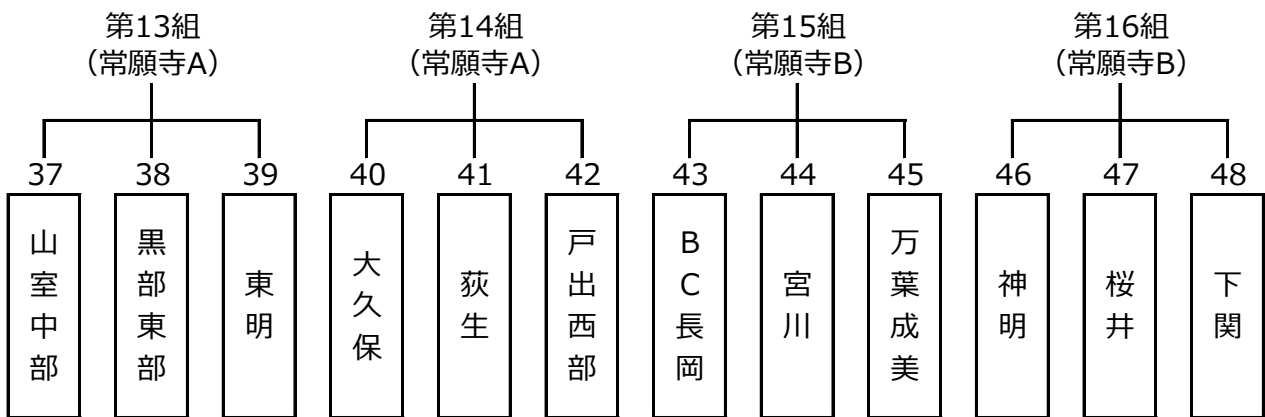

予選リーグ 第1日目 2019年7月13日(土)

予選リーグ 第2日目 2019年7月14日(日)

予選リーグ 第3日目 2019年7月15日(月・祝)

第17組
(常願寺C)

第18組
(常願寺C)

第19組
(常願寺D)

第20組
(常願寺D)

予選リーグ第4日目 2019年7月20日(土)

第21組
(常願寺A)

第22組
(常願寺A)

第23組
(常願寺B)

第24組
(常願寺B)

第25組
(常願寺C)

第26組
(常願寺C)

予選リーグ第5日目 2019年7月21日(日)

第27組
(ピースフルA)

第28組
(ピースフルA)

第29組
(ピースフルB)

第30組
(ピースフルB)

予選リーグ 第6日目 2019年7月28日(日)

予選リーグ 第7日目 2019年8月3日(土)