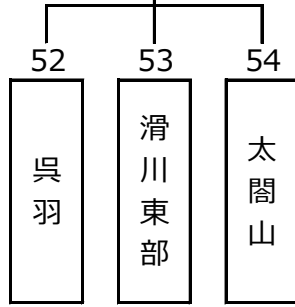

予選リーグ 第1日目 2019年7月13日(土)

予選リーグ 第2日目 2019年7月14日(日)

予選リーグ 第3日目 2019年7月15日(月・祝)

第17組
(常願寺C)

第18組
(常願寺C)

第19組
(常願寺D)

第20組
(常願寺D)

予選リーグ第4日目 2019年7月20日(土)

第21組
(常願寺A)

第22組
(常願寺A)

第23組
(常願寺B)

第24組
(常願寺B)

第25組
(常願寺C)

第26組
(常願寺C)

予選リーグ第5日目 2019年7月21日(日)

第27組
(ピースフルA)