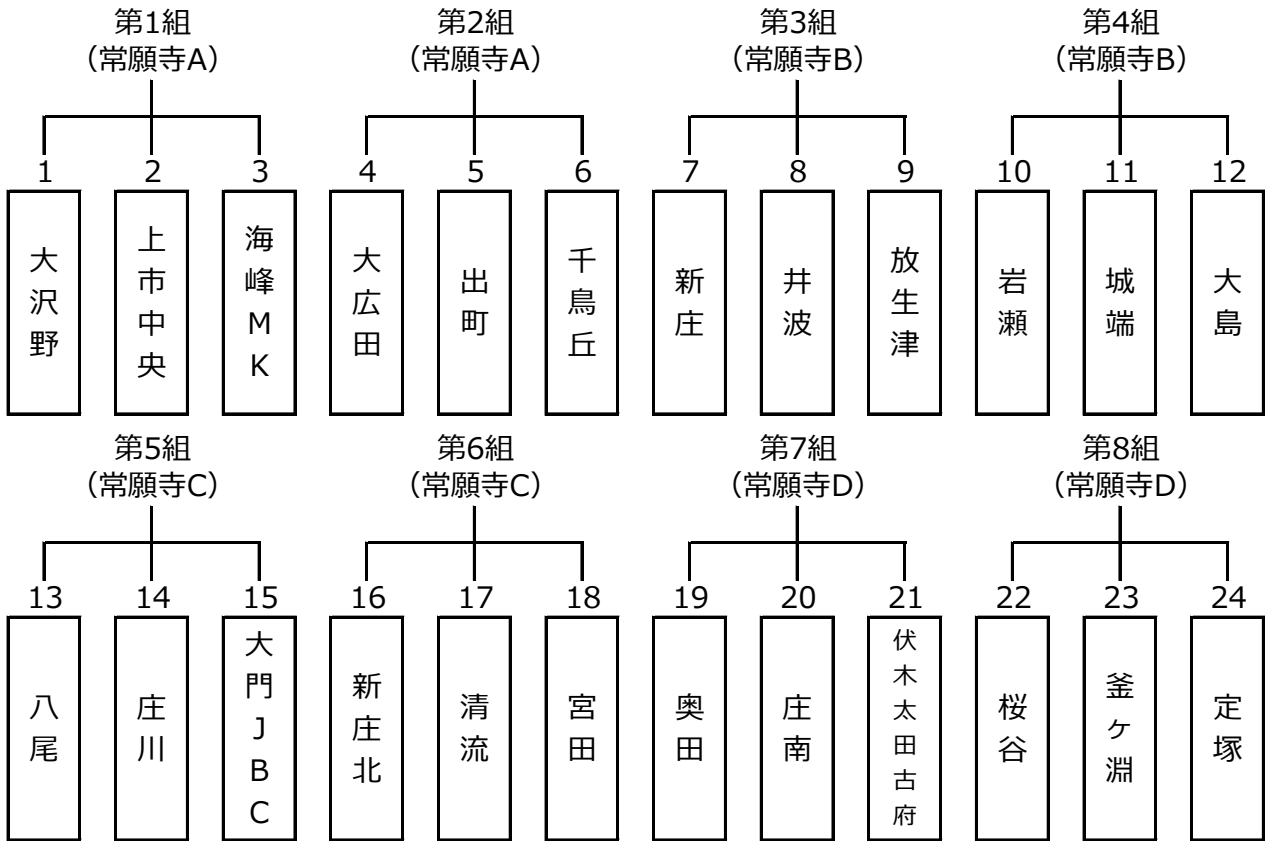

予選リーグ 第1日目 2019年7月13日(土)

予選リーグ 第2日目 2019年7月14日(日)

予選リーグ 第3日目 2019年7月15日(月・祝)

第17組
(常願寺C)

第18組
(常願寺C)

第19組
(常願寺D)

第20組
(常願寺D)

予選リーグ第4日目 2019年7月20日(土)

第21組
(常願寺A)

第22組
(常願寺A)

第23組
(常願寺B)

第24組
(常願寺B)

第25組
(常願寺C)

第26組
(常願寺C)

予選リーグ第5日目 2019年7月21日(日)

第27組
(ピースフルA)

第28組
(ピースフルA)

第29組
(ピースフルB)

第30組
(ピースフルB)

予選リーグ 第6日目 2019年7月28日(日)

予選リーグ 第7日目 2019年8月3日(土)