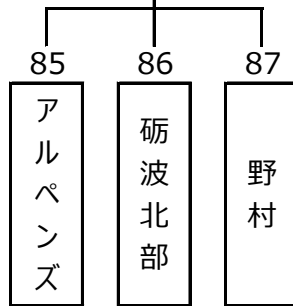

第29組
(ピースフルB)