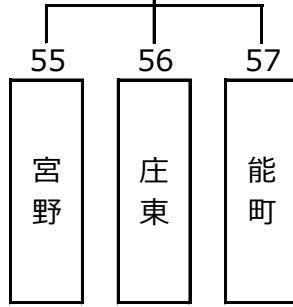

予選リーグ 第1日目 2019年7月13日(土)

予選リーグ 第2日目 2019年7月14日(日)

予選リーグ 第3日目 2019年7月15日(月・祝)

第17組
(常願寺C)

第18組
(常願寺C)

第19組
(常願寺D)

第20組
(常願寺D)

予選リーグ第4日目 2019年7月20日(土)

第21組
(常願寺A)

第22組
(常願寺A)

第23組
(常願寺B)

第24組
(常願寺B)

第25組
(常願寺C)

第26組
(常願寺C)

予選リーグ第5日目 2019年7月21日(日)

第27組
(ピースフルA)