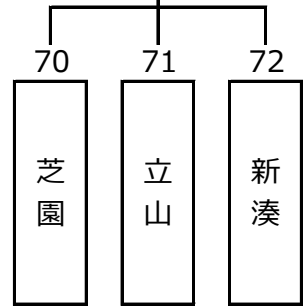

第21組
(常願寺A)

第22組
(常願寺A)

第23組
(常願寺B)

第24組
(常願寺B)

第25組
(常願寺C)

第26組
(常願寺C)

予選リーグ第5日目 2019年7月21日(日)

第27組
(ピースフルA)