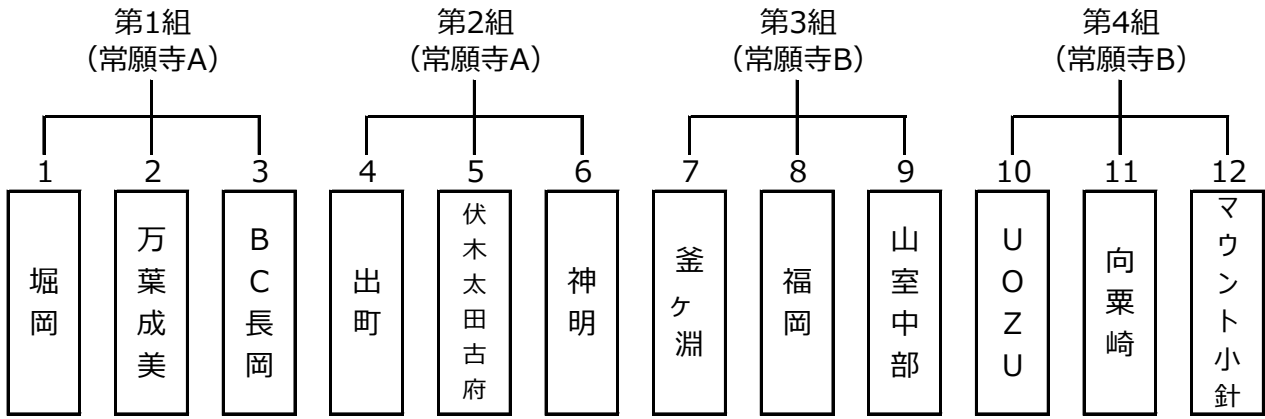

予選リーグ 第1日目 2021年7月11日(日)

予選リーグ 第2日目 2021年7月17日(土)

予選リーグ 第3日目 2021年7月18日(日)

予選リーグ 第4日目 2021年7月22日(木・祝)

予選リーグ 第5日目 2021年7月24日(土)

予選リーグ 第6日目 2021年7月25日(日)

予選リーグ 第7日目 2021年7月31日(土)

予選リーグ 第8日目 2021年8月1日(土)

第31組
(婦中スポプラA)

第32組
(婦中スポプラA)

第33組
(婦中スポプラB)

第34組
(婦中スポプラB)