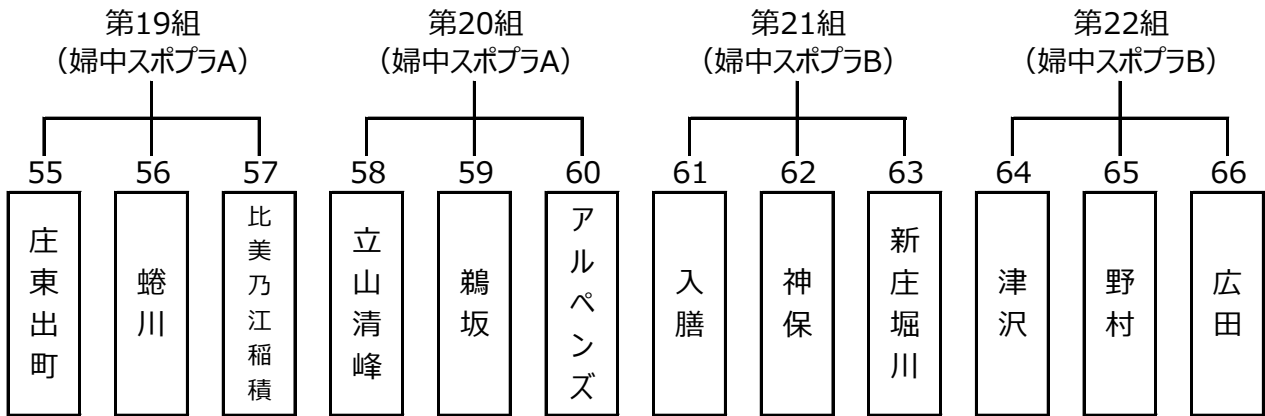

予選リーグ 第1日目 2021年7月11日(日)

予選リーグ 第2日目 2021年7月17日(土)

予選リーグ 第3日目 2021年7月18日(日)

予選リーグ 第4日目 2021年7月22日(木・祝)

予選リーグ 第5日目 2021年7月24日(土)

予選リーグ 第6日目 2021年7月25日(日)

予選リーグ 第7日目 2021年7月31日(土)

予選リーグ 第8日目 2021年8月1日(土)

第31組
(婦中スポプラA)

第32組
(婦中スポプラA)

第33組
(婦中スポプラB)

第34組
(婦中スポプラB)