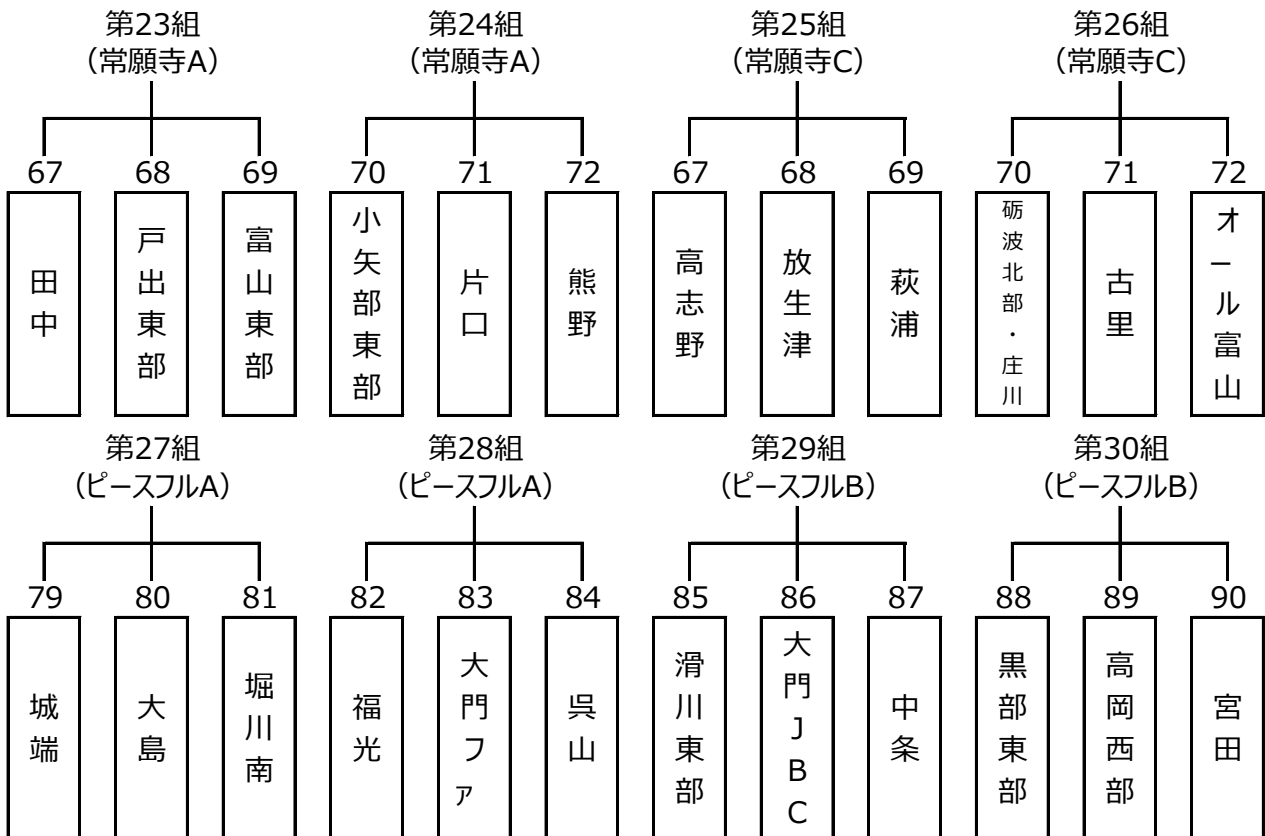

予選リーグ 第1日目 2021年7月11日(日)

予選リーグ 第2日目 2021年7月17日(土)

予選リーグ 第3日目 2021年7月18日(日)

予選リーグ 第4日目 2021年7月22日(木・祝)

予選リーグ 第5日目 2021年7月24日(土)

予選リーグ 第6日目 2021年7月25日(日)

予選リーグ 第7日目 2021年7月31日(土)

予選リーグ 第8日目 2021年8月1日(土)

第31組
(婦中スポプラA)

第32組
(婦中スポプラA)

第33組
(婦中スポプラB)

第34組
(婦中スポプラB)