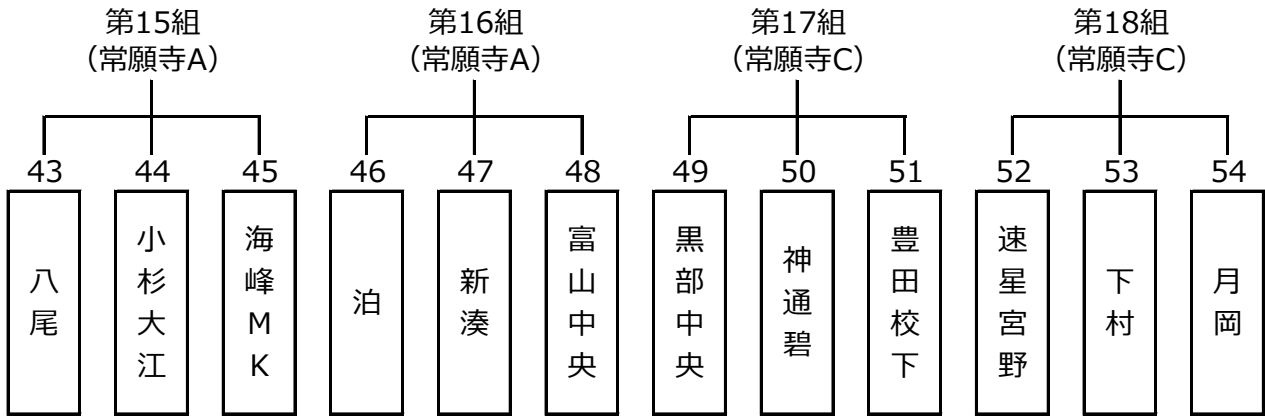

予選リーグ 第1日目 2021年7月11日(日)

予選リーグ 第2日目 2021年7月17日(土)

予選リーグ 第3日目 2021年7月18日(日)

予選リーグ 第4日目 2021年7月22日(木・祝)

予選リーグ 第5日目 2021年7月24日(土)

予選リーグ 第6日目 2021年7月25日(日)

予選リーグ 第7日目 2021年7月31日(土)

予選リーグ 第8日目 2021年8月1日(土)

第31組
(婦中スポプラA)

第32組
(婦中スポプラA)

第33組
(婦中スポプラB)

第34組
(婦中スポプラB)