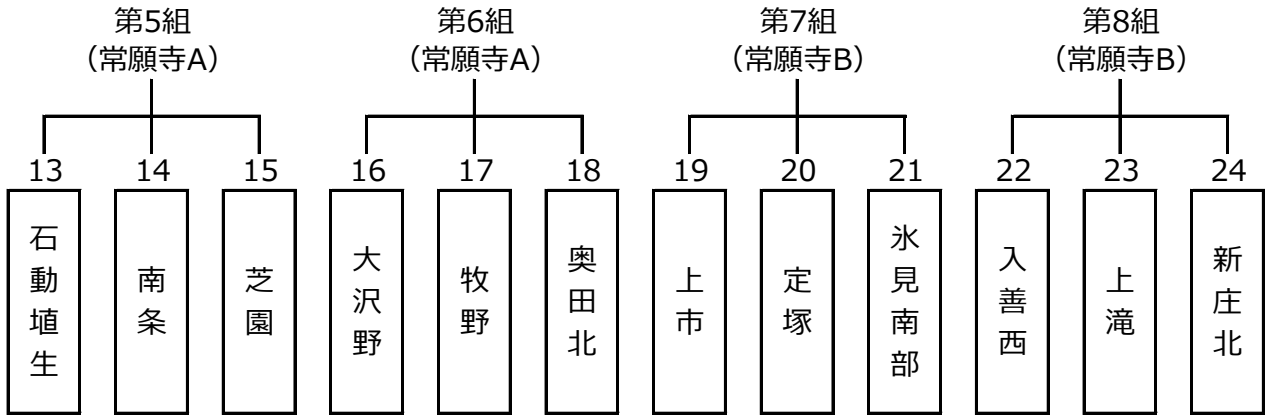

予選リーグ 第1日目 2021年7月11日(日)

予選リーグ 第2日目 2021年7月17日(土)

予選リーグ 第3日目 2021年7月18日(日)

予選リーグ 第4日目 2021年7月22日(木・祝)

予選リーグ 第5日目 2021年7月24日(土)

予選リーグ 第6日目 2021年7月25日(日)

予選リーグ 第7日目 2021年7月31日(土)

予選リーグ 第8日目 2021年8月1日(土)

第31組
(婦中スポプラA)

第32組
(婦中スポプラA)

第33組
(婦中スポプラB)

第34組
(婦中スポプラB)