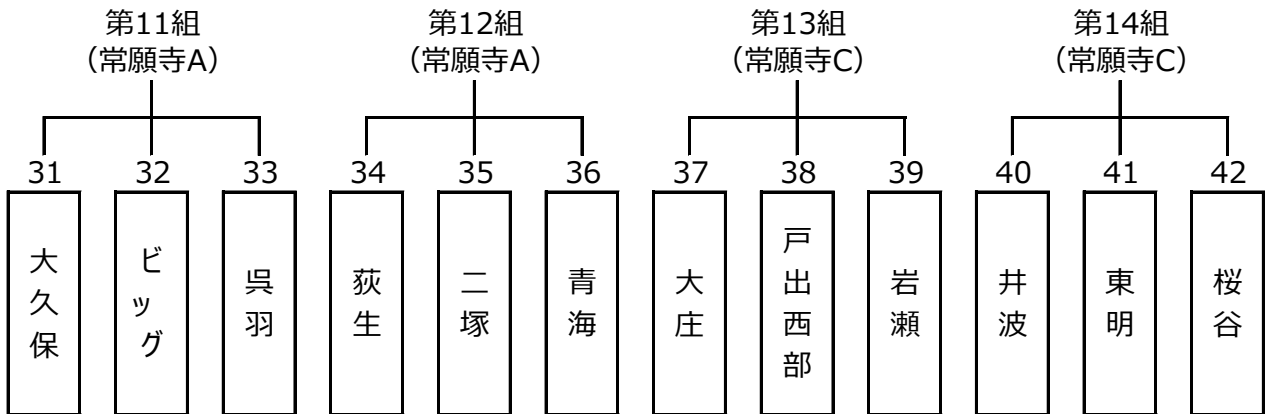

予選リーグ 第1日目 2021年7月11日(日)

予選リーグ 第2日目 2021年7月17日(土)

予選リーグ 第3日目 2021年7月18日(日)

予選リーグ 第4日目 2021年7月22日(木・祝)

予選リーグ 第5日目 2021年7月24日(土)

予選リーグ 第6日目 2021年7月25日(日)

予選リーグ 第7日目 2021年7月31日(土)

予選リーグ 第8日目 2021年8月1日(土)

第31組
(婦中スポプラA)

第32組
(婦中スポプラA)

第33組
(婦中スポプラB)

第34組
(婦中スポプラB)