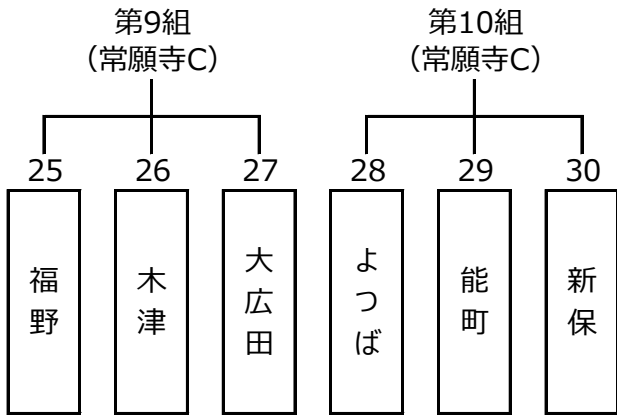

予選リーグ 第1日目 2021年7月11日(日)

予選リーグ 第2日目 2021年7月17日(土)

予選リーグ 第3日目 2021年7月18日(日)

予選リーグ 第4日目 2021年7月22日(木・祝)

予選リーグ 第5日目 2021年7月24日(土)

予選リーグ 第6日目 2021年7月25日(日)

予選リーグ 第7日目 2021年7月31日(土)

予選リーグ 第8日目 2021年8月1日(土)

第31組
(婦中スポプラA)

第32組
(婦中スポプラA)

第33組
(婦中スポプラB)

第34組
(婦中スポプラB)